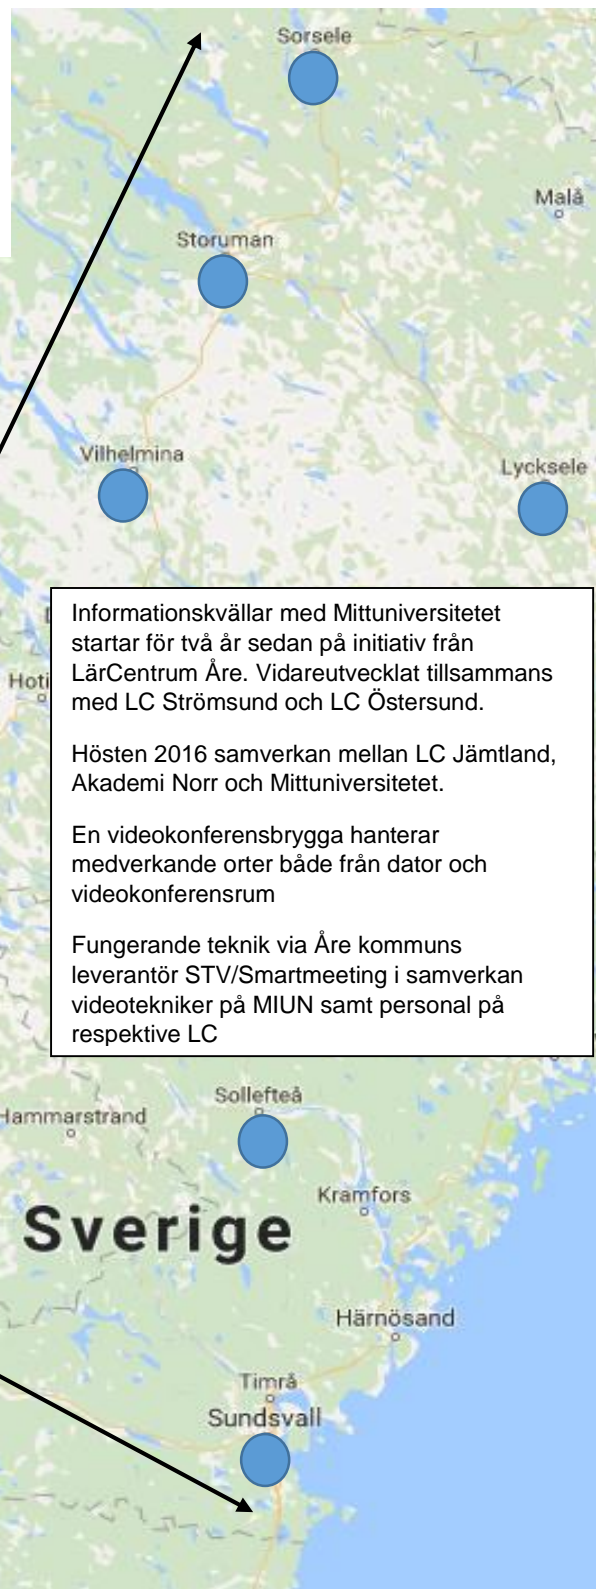

Sker i en viktig del av Sverige

Med ett universitet

Vid fem tillfällen

Sex utbildningar för bristyrken i kommunerna presenteras av utbildningsansvariga.

Tio Lärcentra medverkar där arbetslivet beskriver sina lokala yrkesbehov

Fyrahundrafemtio deltagare får direkt information och svar på sina frågor från utbildningsansvariga på Mittuniversitet

Informationskvällar med Mittuniversitetet startar för två år sedan på initiativ från LärCentrum Åre. Vidareutvecklat tillsammans med LC Strömsund och LC Östersund.