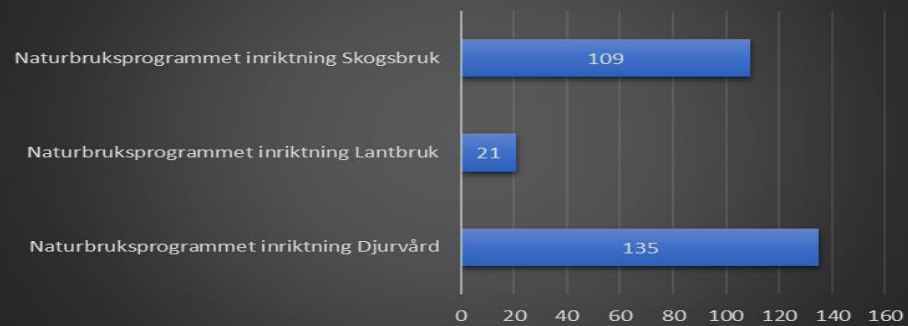

Antal elever GYMNASIET okt 2020