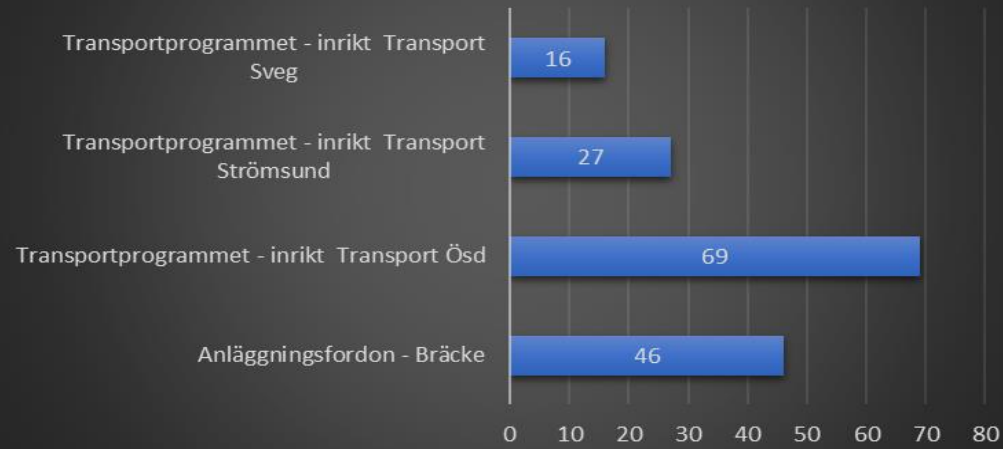

Antal elever GYMNASIUM okt 2020