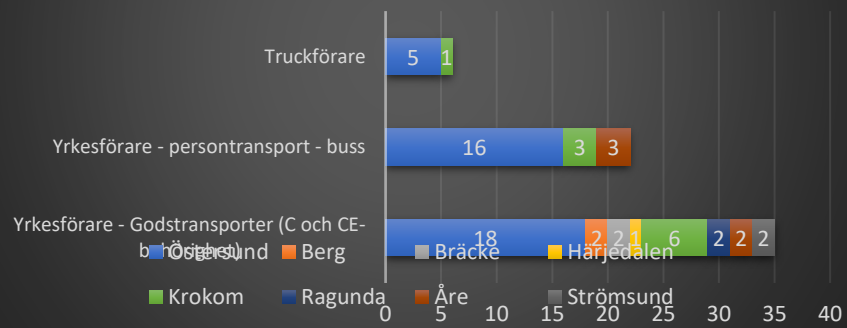

Antal elever YRKESVUX 2020 fördelat på kommuntillhörighet